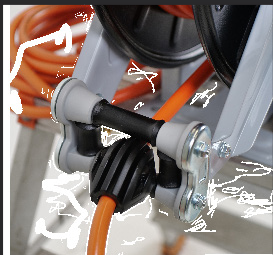

## GASSCHLAUCHTROMMEL

**DIE GARANTIE FÜR SICHER GERÄUMTE ARBEITSPLÄTZE**

Den schwenkbare Ripack-Gasschlauchaufroller empfehlen wir für die festgelegte Schrumpfstation. Er sorgt für eine längere Lebensdauer Ihrer Geräte.

Die Qualität der Arbeit hängt auch vom verwendeten Ripack-Zubehör ab.

Eine Ripack-Schrumpfstation ist wie jede andere Arbeitsstation dann optimal, wenn sie sich problemlos aufräumen lässt. Dank automatischem Aufwickelsystem für den Schlauch liegt Ihre Schrumpfpistole nicht länger herum.

Eine Sperrklinke verriegelt Ihren Schlauch im gewünschten Abstand und gewährleistet so ein komfortables Schrumpfen. Sobald der Schlauch gespannt wird, wird der Aufrollvorgang ausgelöst.

Die Trommel ist eine Alternative zum Ripack-Flaschenwagen und erleichtert zudem die Bewegungen rund um die zu verpackenden Güter.

### TECHNISCHE DATEN

<b>Artikelcode</b>	N°334081
<b>Länge</b>	15 m Schlauch + 4 m Seite Gaszufuhr
<b>Beschichtung</b>	Stahlblech + Epoxidfarbe
<b>Länge/Breite/Höhe</b>	210 x 495 x 475 mm
<b>Gewicht</b>	16 Kg
<b>Maße des Paketes</b>	360 x 580 x 570 mm
<b>Gewicht der Verpackung</b>	21 Kg
<b>Anwendungsbeispiel</b>	Erdgas oder 33 kg Flasche