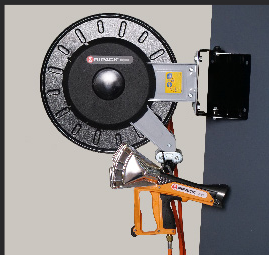

## GASSCHLAUCHTROMMEL

**DIE GARANTIE FÜR SICHER GERÄUMTE ARBEITSPLÄTZE**

Den schwenkbare Ripack-Gasschlauchaufroller empfehlen wir für die festgelegte Schrumpfstation. Er sorgt für eine längere Lebensdauer Ihrer Geräte.

Die Qualität der Arbeit hängt auch vom verwendeten Ripack-Zubehör ab.

Eine Ripack-Schrumpfstation ist wie jede andere Arbeitsstation dann optimal, wenn sie sich problemlos aufräumen lässt. Dank automatischem Aufwickelsystem für den Schlauch liegt Ihre Schrumpfpistole nicht länger herum.

Eine Sperrklinke verriegelt Ihren Schlauch im gewünschten Abstand und gewährleistet so ein komfortables Schrumpfen. Sobald der Schlauch gespannt wird, wird der Aufrollvorgang ausgelöst.

Die Trommel ist eine Alternative zum Ripack-Flaschenwagen und erleichtert zudem die Bewegungen rund um die zu verpackenden Güter.

### TECHNISCHE DATEN

<b>Artikelcode</b>	N°334081
<b>Länge</b>	15 m Schlauch + 4 m Seite Gaszufuhr
<b>Beschichtung</b>	Stahlblech + Epoxidfarbe
<b>Länge/Breite/Höhe</b>	210 x 495 x 475 mm
<b>Gewicht</b>	16 Kg
<b>Maße des Paketes</b>	360 x 580 x 570 mm
<b>Gewicht der Verpackung</b>	21 Kg
<b>Anwendungsbeispiel</b>	Erdgas oder 33 kg Flasche